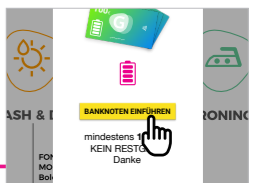

4 TELEFONNUMMER MIT VORWAHL 0043 ... EINGEBEN

5 AUF JETZT KARTE AKTIVIEREN TIPPEN

KARTE AUFLADEN

1 AUF KARTE TIPPEN

2 AUF KARTE AUFLADEN TIPPEN

3 KARTE AN DEN SENSOR HALTEN

4 GELDSCHEINE EINLEGEN (MINDESTBETRAG 10 €) ES GIBT KEIN RESTGELD