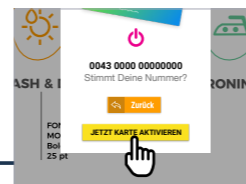

KAUF UND ANWENDUNG DER GREENCLEAN CARD

GREEN & CLEAN GMBH

Quellenstr. 93
A-1100 Wien

KONTAKTE

Service Nummer: 0800 10 25 59
Email: support@greenandclean.store

BENUTZER ANLEITUNG

NEUE KARTE KAUFEN

1 AUF KARTE TIPPEN

2 AUF NEUE KARTE KAUFEN TIPPEN

3 20 € EINLEGEN (5-10-20 €) ES GIBT KEIN RESTGELD

4 AUF JETZT KARTE KAUFEN TIPPEN

5 DEINE KARTE ENTNHEMEN

KARTEN AKTIVIEREN

1 AUF KARTE TIPPEN

2 AUF KARTE AKTIVIEREN TIPPEN

3 KARTE AN DEN SENSOR HALTEN

4 TELEFONNUMMER MIT VORWAHL 0043 ... EINGEBEN

5 AUF JETZT KARTE AKTIVIEREN TIPPEN

KARTE AUFLADEN

1 AUF KARTE TIPPEN

2 AUF KARTE AUFLADEN TIPPEN

3 KARTE AN DEN SENSOR HALTEN

4 GELDSCHEINE EINLEGEN (MINDESTBETRAG 10 €) ES GIBT KEIN RESTGELD