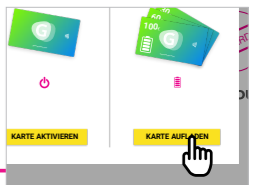

4 TELEFONNUMMER MIT VORWAHL 0043 ... EINGEBEN

5 AUF JETZT KARTE AKTIVIEREN TIPPEN

KARTE AUFLADEN

1 AUF KARTE TIPPEN

2 AUF KARTE AUFLADEN TIPPEN

3 KARTE AN DEN SENSOR HALTEN

4 GELDSCHEINE EINLEGEN (MINDESTBETRAG 10 €) ES GIBT KEIN RESTGELD